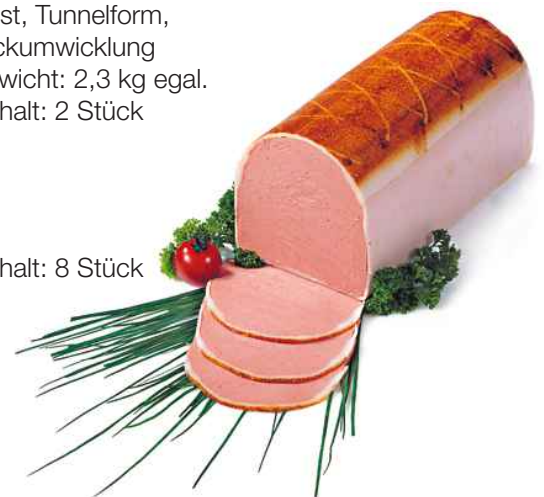

3429

"ter beke" Leberpastete

schnittfest, mit Speckumwicklung
Stückgewicht: 2,1 kg egal.
Kartoninhalt: 6 Stück

3412

Winterterrine, Leberpastete fein mit Ardennenschinken

Stückgewicht: 2,5 kg egal.
Kartoninhalt: 1 Stück

3461

Lütticher Leberpastete mit grünem Pfeffer

schnittfest, Tunnelform, mit
Speckumwicklung
Stückgewicht: ca. 2,2 kg
Kartoninhalt: 3 Stück

3458

Lütticher Leberpastete

schnittfest, Tunnelform,
mit Speckumwicklung
Stückgewicht: 2,3 kg egal.
Kartoninhalt: 2 Stück

3459

dito

Kartoninhalt: 8 Stück

BELGIEN AUFSCNITTSPEZIALITÄTEN

5454

Bauernbraten

Brotform (Fleischkäse-Art)
Stückgewicht: ca. 3,0 kg
Kartoninhalt: 2 Stück

1822