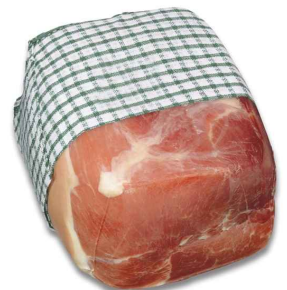

**Kernschinken
luftgetrocknet**

im Tuch "l'Ardennaise"
Stückgewicht: ca. 4,0 kg
Kartoninhalt: 4 Stück

2450