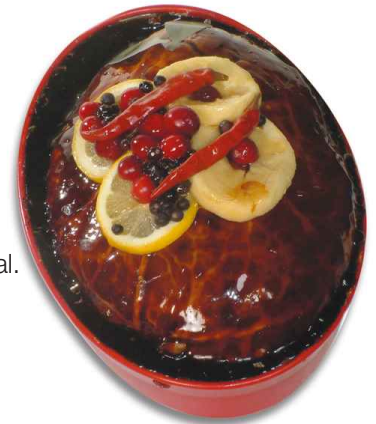

**Leberpastete
mit Äpfeln**

in ovaler Schale
Stückgewicht: 2,0 kg egal.
Kartoninhalt: 2 Stück