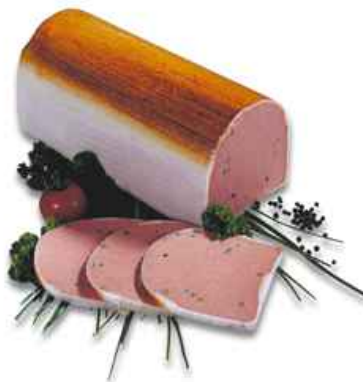

3429

"ter beke" Leberpastete

schnittfest, mit Speckumwicklung
Stückgewicht: 2,1 kg egal.
Kartoninhalt: 6 Stück

3412

Winterterrine, Leberpastete fein mit Ardennenschinken

Stückgewicht: 2,5 kg egal.
Kartoninhalt: 1 Stück

3461

Lütticher Leberpastete mit grünem Pfeffer

schnittfest, Tunnelform, mit
Speckumwicklung
Stückgewicht: ca. 2,2 kg
Kartoninhalt: 3 Stück

3458

Lütticher Leberpastete

schnittfest, Tunnelform,
mit Speckumwicklung
Stückgewicht: 2,3 kg egal.
Kartoninhalt: 2 Stück