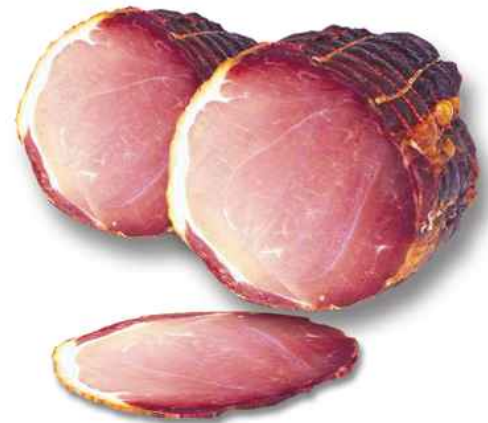

2456

**Original Ardennen-
schinken mit Plombe,
luftgetrocknet**

hergestellt nach
Richtlinien IGP
Stückgewicht: ca. 4,0 kg
Kartoninhalt: 4 Stück

2455

**Original Ardennen-
schinken mit
Plombe, geräuchert**

hergestellt nach
Richtlinien IGP
Stückgewicht: ca. 4,0 kg
Kartoninhalt: 4 Stück

SPEZIALITÄTEN AUS BELGIEN 2

BELGIEN ROHSCHINKEN

2409

Original Ardenner Nuss-Schinken, geräuchert

ohne Schwarte
Stückgewicht: ca. 1,2 kg
Kartoninhalt: 10 Stück

8108

Original Ardenner Nuss-Schinken, geräuchert, ½ Stücke

ohne Schwarte
Stückgewicht: ca. 0,5 kg
Kartoninhalt: 10 Stück

BELGIEN SÜLZE

7351

"Nauta" Brüsseler Schweinskopfsülze

mit Petersilie
Stückgewicht: 2,0 kg egal.
Kartoninhalt: 8 Stück

7374

"Nauta" Kräuter-Würzfleisch

Stückgewicht: 3,4 kg egal.
Kartoninhalt: 1 Stück

7353

"Nauta" Brüsseler Schweinskopfsülze

mit grünem Pfeffer
Stückgewicht: 2,0 kg egal.
Kartoninhalt: 8 Stück

SPEZIALITÄTEN AUS BELGIEN 3

BELGIEN PASTETEN

3481