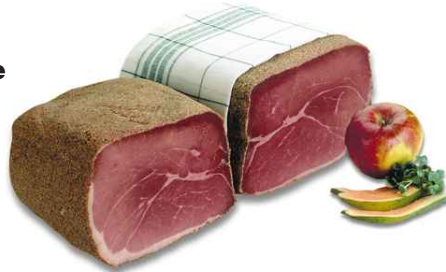

Die Fleischwaren-Logistiker.

Katalogauszug: Spezialitäten aus Belgien 

Ihr Lieferant für nationale und internationale Wurst- und Schinkenspezialitäten.

SPEZIALITÄTEN AUS BELGIEN I

BELGIEN ROHSCHINKEN

2410

**Original Ardenner
Schinken m. Plombe**

im Pfeffer-Mantel, ohne
Schwarte, ½ Stücke
Stückgewicht: ca. 2,0 kg
Kartoninhalt: 4 Stück

2440

**Coburger Kernschinken,
geräuchert,
mit Anschnitt**

Stückgewicht: ca. 3,8 kg
Kartoninhalt: 4 Stück

2418

**"Duc D'Ardennes" Kernschinken
mit Schwarte, geräuchert**