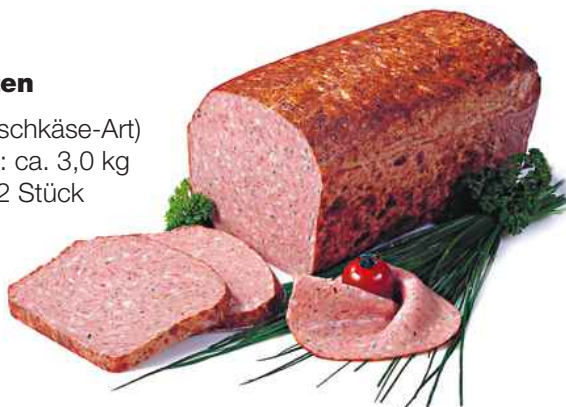

3459

dito

Kartoninhalt: 8 Stück

BELGIEN AUFSCNITTSPEZIALITÄTEN

5454

Bauernbraten

Brotform (Fleischkäse-Art)
Stückgewicht: ca. 3,0 kg
Kartoninhalt: 2 Stück

1822

Rinderzungen

gepökelt, gekocht, ohne Haut
Stückgewicht: ca. 1,2 kg
Kartoninhalt: 8 Stück

ORIGINAL BRÜSSELER LEBERPASTETE, GROB**3010****Leberpastete
mit grünem Pfeffer**

in ovaler Schale
Stückgewicht: 2,0 kg egal.
Kartoninhalt: 2 Stück