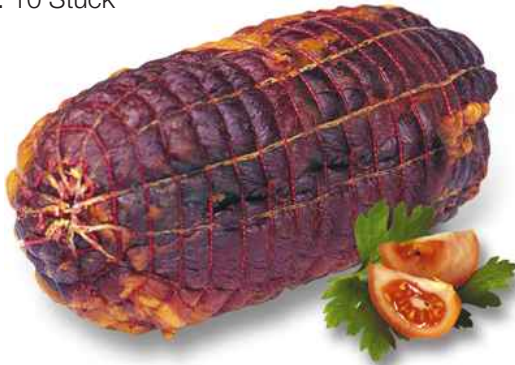

SPEZIALITÄTEN AUS BELGIEN 2

BELGIEN ROHSCHINKEN

2409

Original Ardenner Nuss-Schinken, geräuchert

ohne Schwarte
Stückgewicht: ca. 1,2 kg
Kartoninhalt: 10 Stück

8108

Original Ardenner Nuss-Schinken, geräuchert, ½ Stücke

ohne Schwarte
Stückgewicht: ca. 0,5 kg
Kartoninhalt: 10 Stück

BELGIEN SÜLZE

7351

"Nauta" Brüsseler Schweinskopfsülze

mit Petersilie
Stückgewicht: 2,0 kg egal.
Kartoninhalt: 8 Stück

7374

"Nauta" Kräuter-Würzfleisch