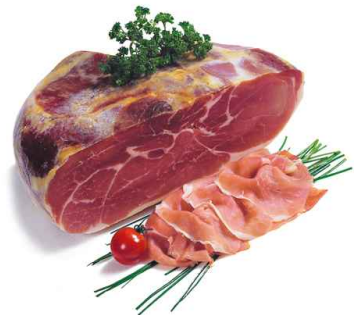

2901

**"el pozo" Original Serrano-Schinken**

con Pata (mit Fuss)  
Stückgewicht: ca. 6,5 kg  
Kartoninhalt: 1 Stück

2900

**"el pozo" Original Serrano-Schinken**

ohne Knochen, ohne Wade  
ohne Schwarte  
Stückgewicht: ca. 4,5 kg  
Kartoninhalt: 1 Stück

2905

**"el pozo" Original Serrano-Schinken**

2 halbe Schinken im Netz  
ohne Knochen, ohne Wade  
ohne Schwarte  
Stückgewicht: ca. 2,0 kg  
Kartoninhalt: 2 Stück

2903

**"el pozo" Original Serrano-Schinken Blockform**

geformter Schinken, 1/2 Stücke  
ohne Knochen, ohne Wade  
ohne Schwarte  
Stückgewicht: ca. 2,0 kg  
Kartoninhalt: 2 Stück

2907

**"el pozo" Original Serrano-Schinken Blockform**

geformter Schinken mit Gütesiegel und Brandzeichen  
ohne Schwarte, ohne Fett  
Stückgewicht: ca. 4,0 kg  
Kartoninhalt: 1 Stück